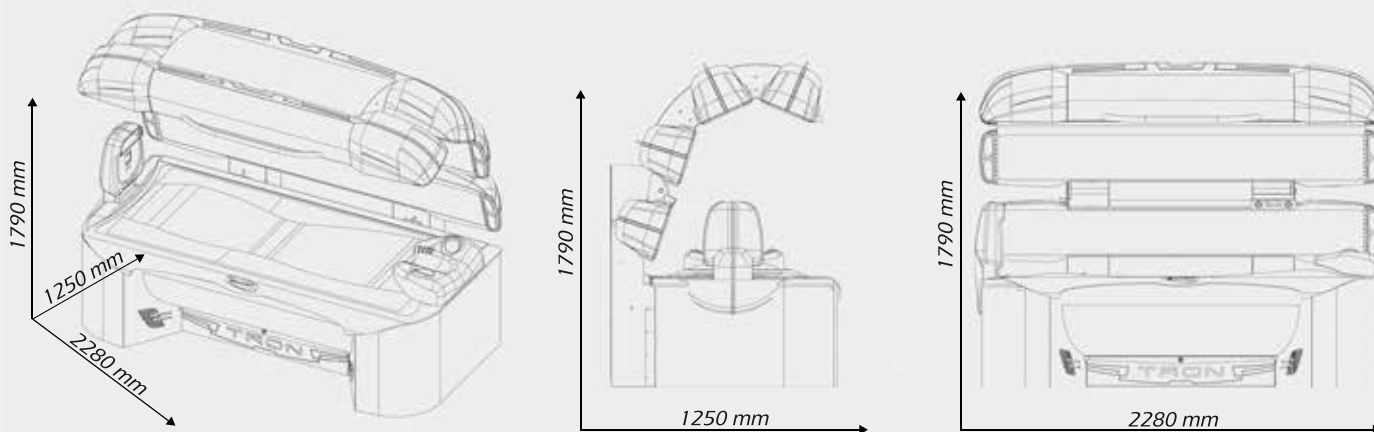

Dimensioni

L'apparecchiatura è conforme ai requisiti per la marcatura CE