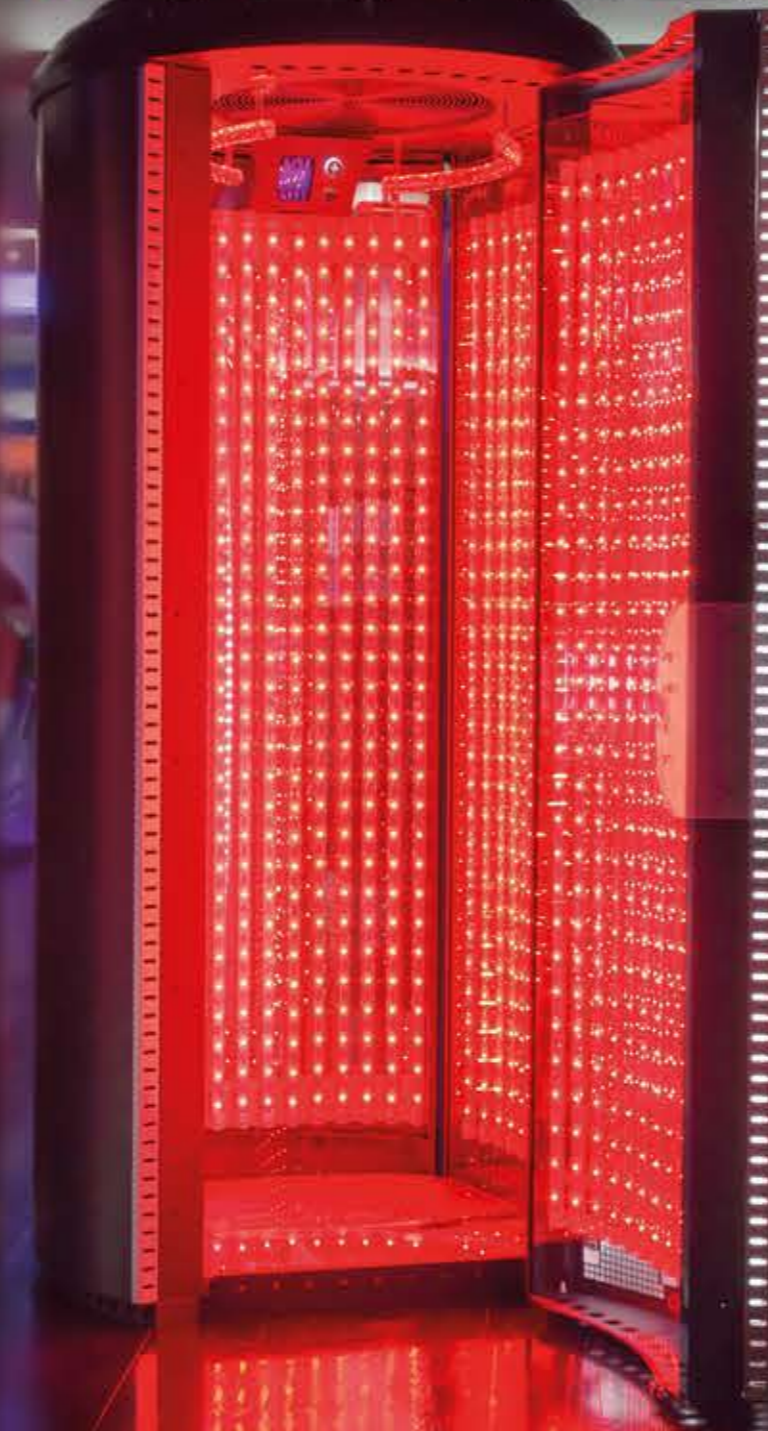

Prima e unica cabina al mondo in grado di effettuare la fotobiomodulazione corpo con LED ad alta potenza, integrati in una struttura confortevole, con protezioni in plexyglass, sistema di nebulizzazione, impianto audio e design aperto, che previene la claustrofobia.

Young X Vertical avvolge e rende possibile l'esperienza di un bagno di luce rigenerante.

Grazie ai 1440 LED ad alta potenza, l'effetto di stimolazione del collagene anti-age sarà profondo e duraturo. Il Collagene ridonerà alla pelle un aspetto più giovane, eliminando microrughe, rassodando i tessuti e spianando le smagliature.

Young X Vertical LED the first LED PDT booth for cellular regeneration FULL BODY in the WORLD

Young X Vertical LED is the world's first device designed to take advantage of the 633 nm PDT light in cellular regeneration FULL BODY.

First and only booth in the world capable of performing photobiomodulation on body with high-power LEDs, integrated in a comfortable device, with mist water system, sound system and open design that prevent claustrophobia.

Young X Vertical wraps the user making possible the experience of a bath of regenerating light.

With 1440 High Power LEDs, the effect of stimulation of collagen anti-aging will be deep and lasting. Collagen will give back to the skin a more youthful appearance by removing microwrinkles, firming the tissues and smoothing stretches.